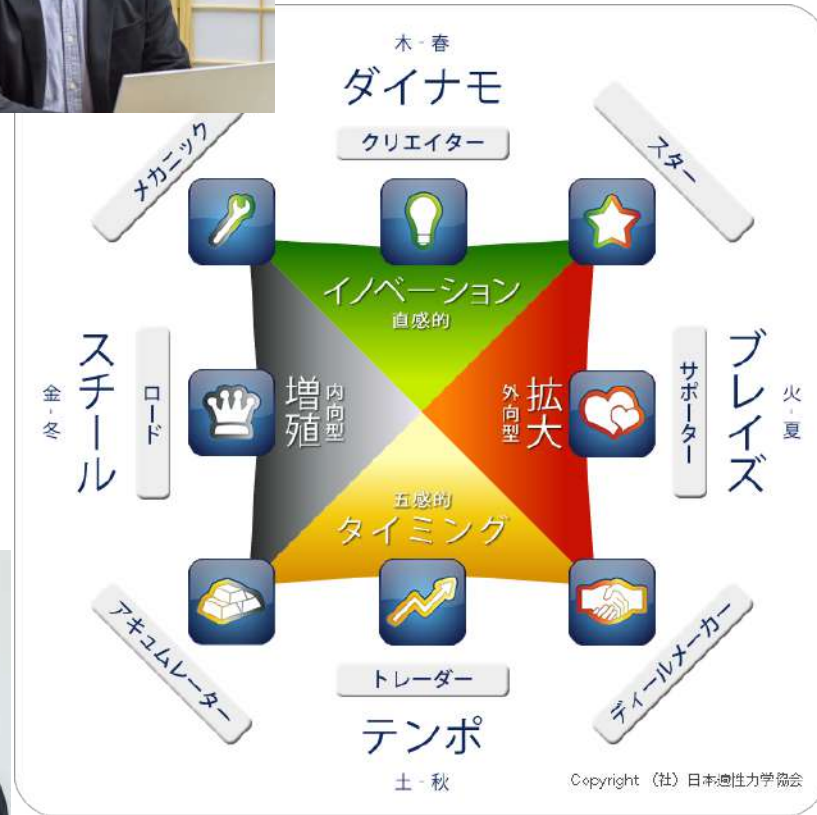

より自分の**強みや才能に気づけるためのサポート機関**として、今回、才能発見委員会の立ち上げに至りました。

才能発見委員会は、外部向け名称として
「ライフステージアップサロン」にて
活動しています。

10年後の構想

才能を開花させて
本当にやりたいことを実現させている
起業家・リーダーを100人輩出する

リーダーと共に
社会貢献ができる団体を目指す

才能発見委員会 メンバー紹介

委員長 篠原 千賀子

副委員長 岩崎 聡史・小林 貴志

事務局長 小林 一将

WEALTH
DYNAMICS

篠原、岩崎さん、貴志さん、一将さんは、
一般社団法人 日本適性力学協会のプラクティショナー
(インストラクター) 資格を持っています。

プラクティショナーメンバーで結成しました。

才能発見委員会 メンバー紹介

最高のスターター
岩崎さん

最高のプロモーター
貴志さん

最高のプロジェクトマネジャーx2
篠原&カズさん

才能発見のステップ

①自分の強みや才能に気づく

②自分の強みや才能を高める

③市場へアプローチする
方法を学ぶ

④より良い人脈形成・
チームワークを創る

⑤自分の戦略にあった
ビジネスモデルを実践する

活動内容

- ウェルスフィットネス・ネットワーク実践会
毎月第2月曜日 19:30～21:30